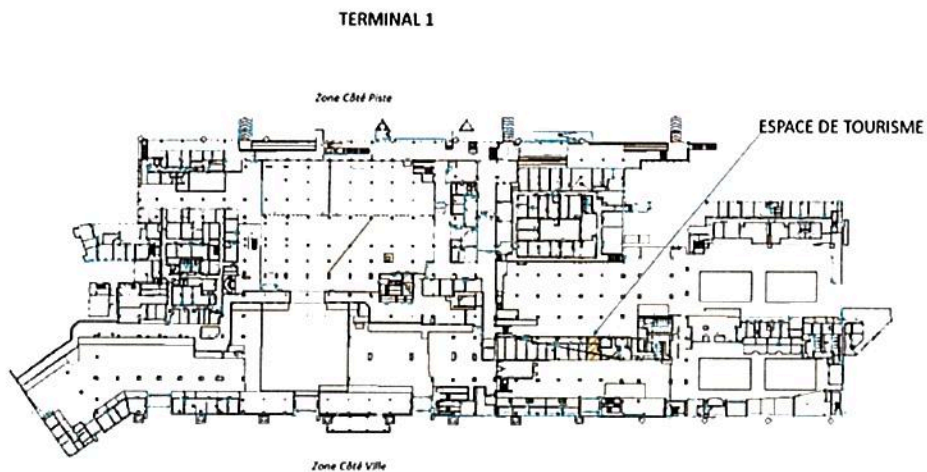

DESCRIPTIF DES BIENS ET SURFACES

Située en Zone livraison bagages du Terminal 1 (niveau 0), une surface ouverte de 29 m² environ, libre de toute installation immobilière et mobilière.

Etant précisé qu'ACA s'engage préalablement à la date de mise à disposition de ladite surface, à déposer le comptoir et à démolir le mur en béton existant à la date de signature des présentes.